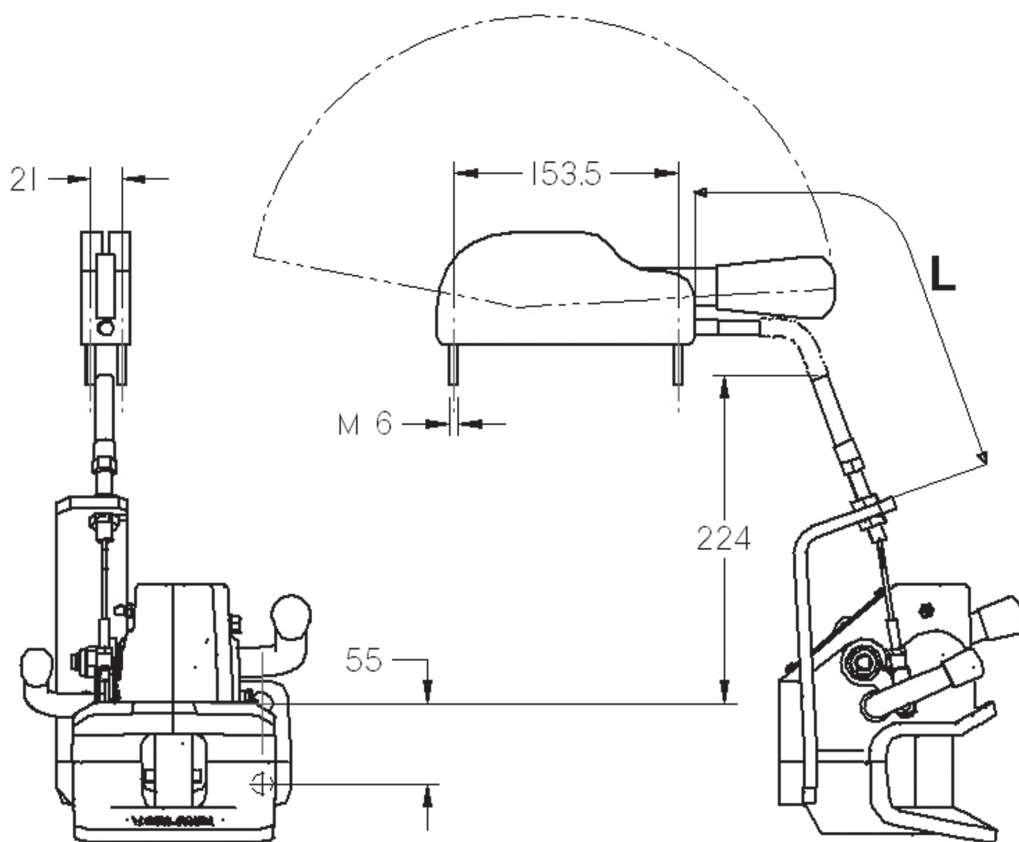

Dati tecnici - Technical data - Technische Daten - Données techniques - Технические данные

Codice Article number Artikelnummer Code article Код	L mm	Applicabile ai ganci serie Applicable to couplings serie Anwendbar auf Kupplungen Serie Applicable sur les crochets série Устанавливается на крюках серии
CO01700	2500	GA25
CO01701	1500	GA25
CO01702	2000	GA25
CO01703	3000	GA25
CO01704	4000	GA25

Dimensioni principali - Main dimensions - Hauptsächliche Dimensionen - Dimensions principales - Основные размеры

1990 300 B