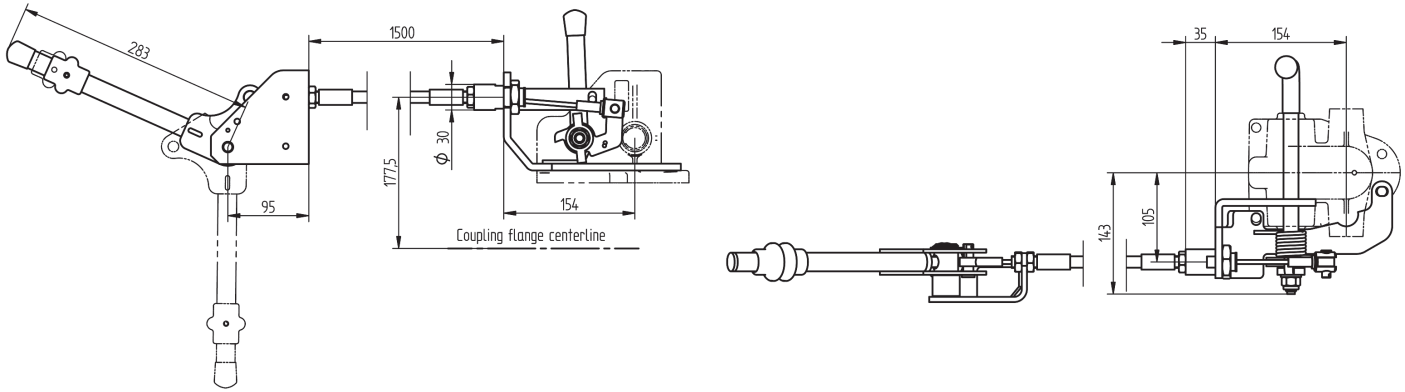

Kit CO018

Apertura meccanica a distanza
 Mechanical remote opening
 Mechanische Fernbedienung
 Ouverture déportée à câble
 Дистанционное механическое
 открытие

Dati tecnici - Technical data - Technische Daten - Données techniques - Технические данные

Codice Article number Artikelnummer Code article Код	Applicabile ai ganci serie Applicable to couplings series Anwendbar auf Kupplungen Serie Applicable sur les crochets série Устанавливается на крюках серии
CO01800	E50 - E525 - E520 - E550 - EH50 - MV50
CO01810	EH45

Dimensioni principali - Main dimensions - Hauptsächliche Dimensionen - Dimensions principales - Основные размеры

Ricambi - Spare parts - Ersatzteile - Pieces de rechange - Запасные части

POS.	Tutti i tipi All types Alle Typen Tous les types Все типы	CO01800	CO01810
1	RG00410		
7	RG00406		
9	RG00407		
10		RG00409	RG00539
11	RG00408		