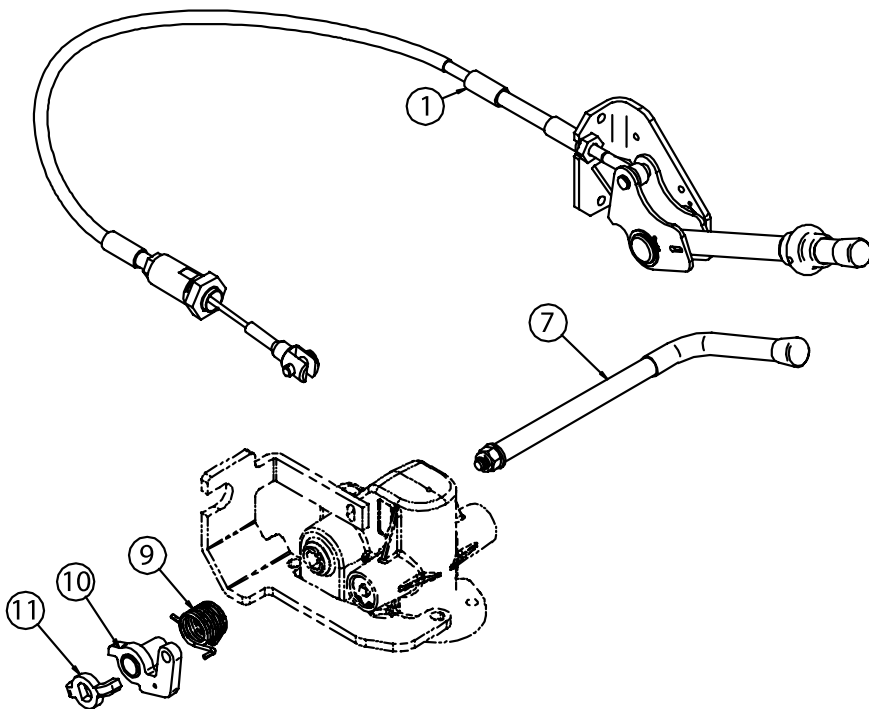

Kit CO018

Apertura meccanica a distanza
 Mechanical remote opening
 Mechanische Fernbedienung
 Ouverture déportée à câble
 Дистанционное механическое
 открытие

Dati tecnici - Technical data - Technische Daten - Données techniques - Технические данные

Codice Article number Artikelnummer Code article Код	Applicabile ai ganci serie Applicable to couplings series Anwendbar auf Kupplungen Serie Applicable sur les crochets série Устанавливается на крюках серии
CO01800	E50 - E525 - E520 - E550 - EH50 - MV50
CO01810	EH45

Dimensioni principali - Main dimensions - Hauptsächliche Dimensionen - Dimensions principales - Основные размеры

Ricambi - Spare parts - Ersatzteile - Pieces de rechange - Запасные части

POS.	Tutti i tipi All types Alle Typen Tous les types Все типы	CO01800	CO01810
1	RG00410		
7	RG00406		
9	RG00407		
10		RG00409	RG00539
11	RG00408		