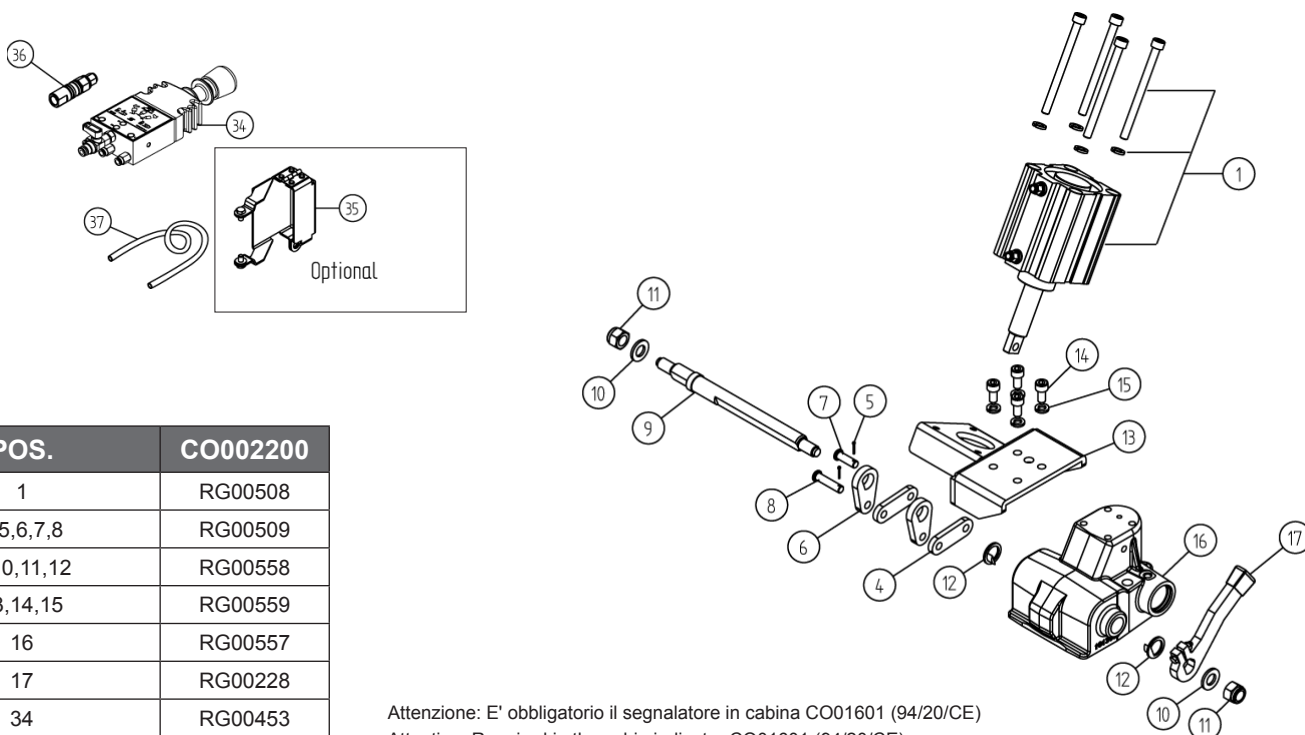

# Kit CO022

Apertura pneumatica "Linear"  
 Pneumatic remote opening "Linear"  
 Pneumatischer Fernbedienung "Linear"  
 Dispositif d'ouverture à distance  
 pneumatique "Linear"  
 Пневматическое открытие "Linear"

## Dati tecnici - Technical data - Technische Daten - Données techniques - Технические данные

Codice Article number Artikelnummer Code article Код	Applicabile ai ganci serie Applicable to couplings series Anwendbar auf Kupplungen Serie Applicable sur les crochets série Устанавливается на крюках серии
CO02200	E40

## Dimensioni principali - Main dimensions - Hauptsächliche Dimensionen - Dimensions principales - Основные размеры

## Ricambi - Spare parts - Ersatzteile - Pièces de rechange - Основные размеры

POS.	CO002200
1	RG00508
4,5,6,7,8	RG00509
9,10,11,12	RG00558
13,14,15	RG00559
16	RG00557
17	RG00228
34	RG00453
35	RG00493
36	RG00252
37	RG00251