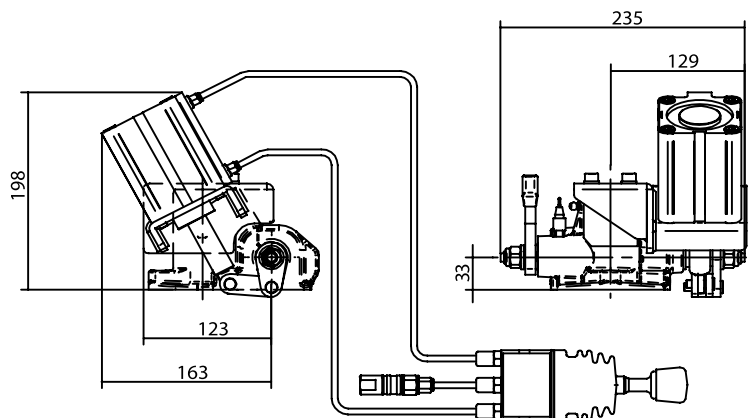

## Dati tecnici - Technical data - Technische Daten - Données techniques - Технические данные

Codice Article number Artikelnummer Code article Код	Applicabile ai ganci serie Applicable to couplings series Anwendbar auf Kupplungen Serie Applicable sur les crochets série Устанавливается на крюках серии
CO02200	E40

## Dimensioni principali - Main dimensions - Hauptsächliche Dimensionen - Dimensions principales - Основные размеры