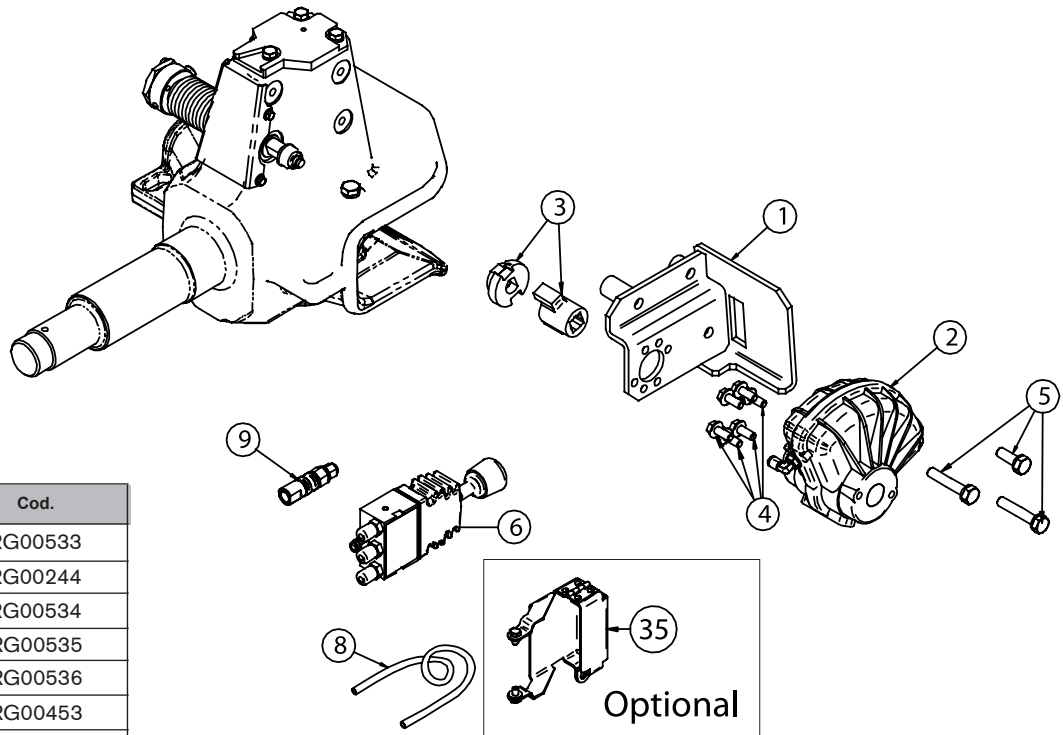

CO01402:
GX57

Pos.	Cod.
1	RG00533
2	RG00244
3	RG00534
4	RG00535
5	RG00536
6	RG00453
8	RG00251
9	RG00252
35	RG00493