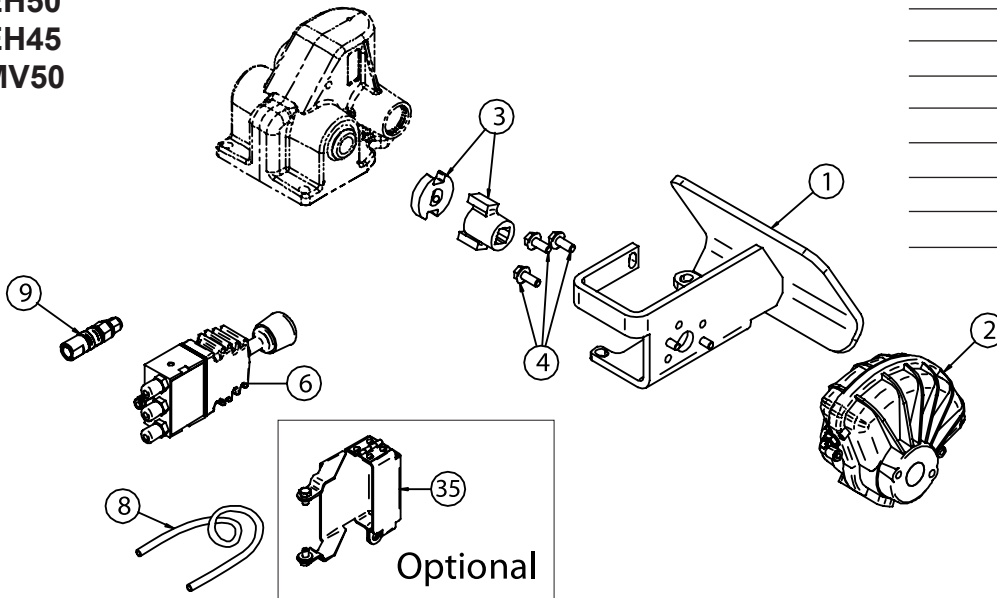

CO01400:
E50
EH50
EH45
MV50

Pos.	Cod.
1*	LH RG00253
	RH RG00279
2	RG00244
3	RG00543
4	RG00247
6	RG00453
8	RG00251
9	RG00252
35	RG00493

* LH: montaggio a sinistra - left hand mounting - Montage auf der linken Seite - montage côté gauche - монтаж с правой стороны
RH: montaggio a destra - right hand mounting - Montage auf der rechten Seite - montage côté droit - монтаж с левой стороны