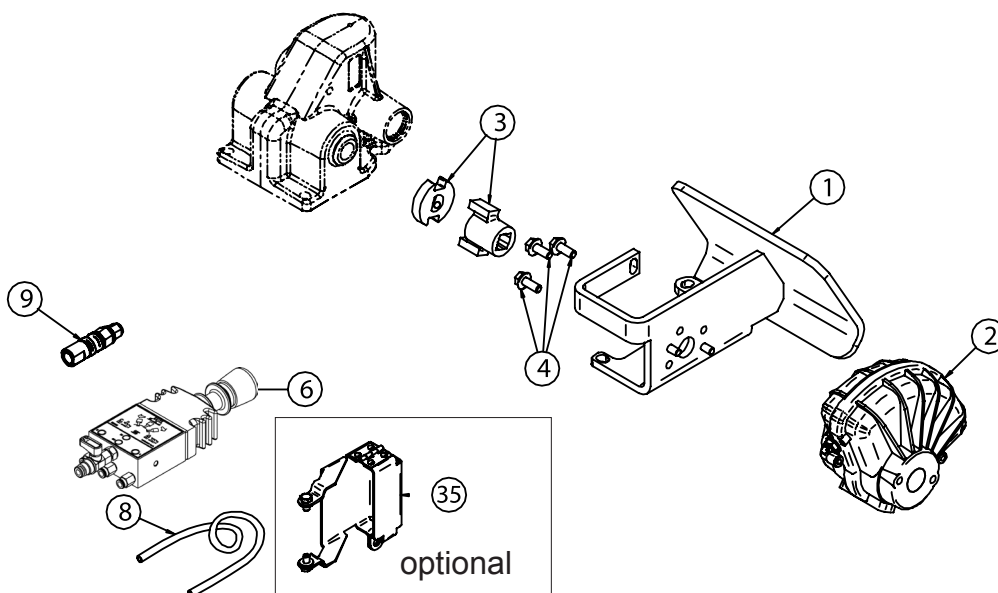

POS.	CO01400
1 LH	RG00253
1 RG	RG00279
2-4	RG00244
3	RG00543
6	RG00453
8	RG00251
9	RG00252
35	RG00493

Attenzione: E' obbligatorio il segnalatore in cabina CO01601 (94/20/CE)

Attention: Required in the cabin indicator CO01601 (94/20/CE)

Attention: Avec les version ci-dessus il est obligatoire d'utiliser l'indicateur de position CO01601 à monter en cabine (selon la directive 94/20/CE)

Aufmerksamkeit: Mit den obengenannten Versionen wird in der Kabine Indikator CO01601 (94/20/CE) erforderlich

Прим.: указанные варианты также включают устройство сигнализации в кабине CO01601.