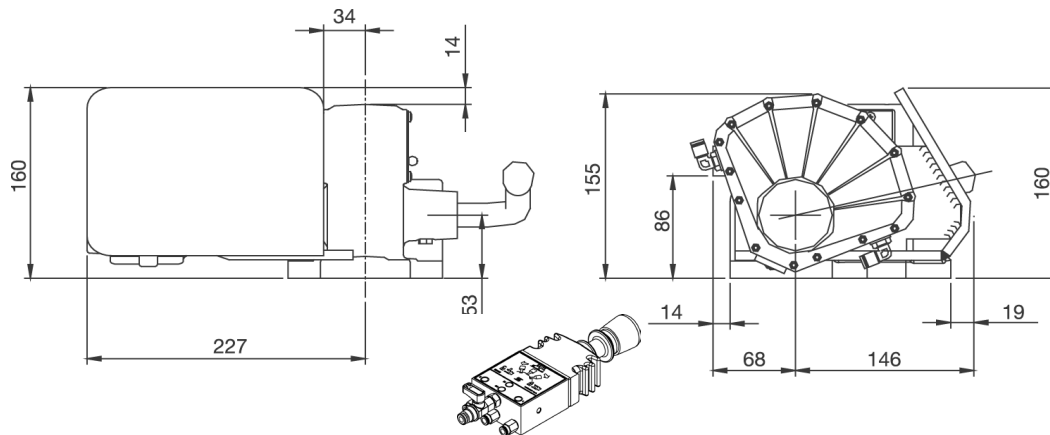

## Dati tecnici - Technical data - Technische Daten - Données techniques - Технические данные

<b>Codice</b> <b>Article number</b> <b>Artikelnummer</b> <b>Code article</b> <b>Код</b>	<b>Applicabile ai ganci serie</b> <b>Applicable to couplings serie</b> <b>Anwendbar auf Kupplungen Serie</b> <b>Applicable sur les crochets série</b> <b>Устанавливается на крюках серии</b>
CO01400	EH45 - E50 - E525 - E520 - E550 - EH50 - MV50

## Dimensioni principali - Main dimensions - Hauptsächliche Dimensionen - Dimensions principales - Основные размеры