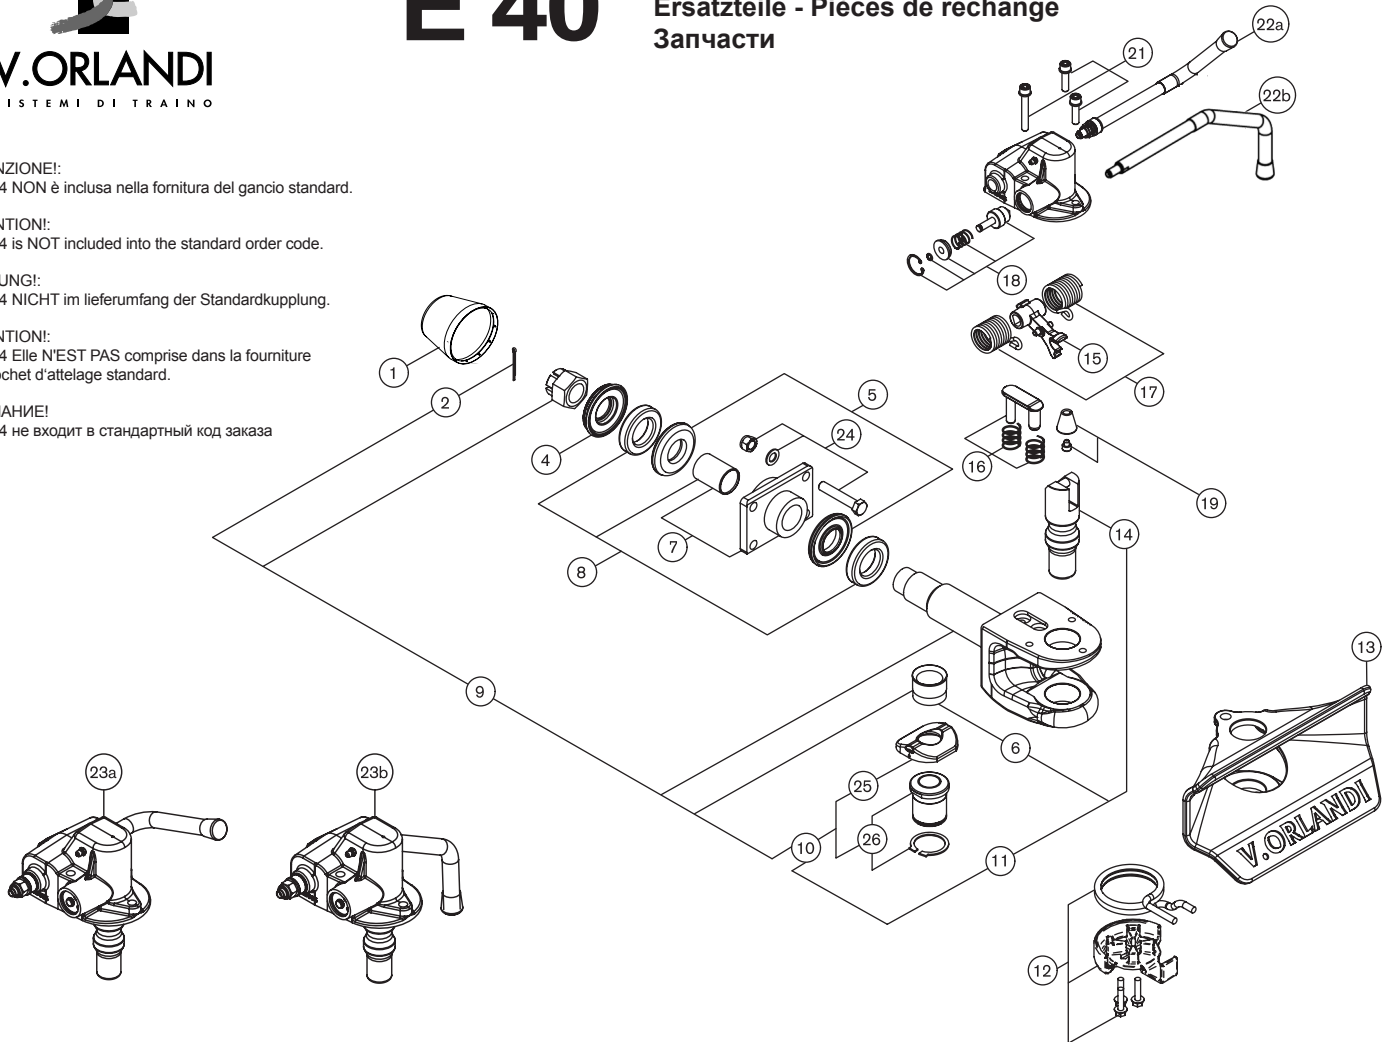

ATTENZIONE!  
Pos. 24 NON è inclusa nella fornitura del gancio standard.

ATTENTION!  
Pos. 24 is NOT included into the standard order code.

ACHTUNG!  
Pos. 24 NICHT im lieferumfang der Standardkupplung.

ATTENTION!  
Pos. 24 Elle N'EST PAS comprise dans la fourniture du Crochet d'attelage standard.

ВНИМАНИЕ!  
Поз. 24 не входит в стандартный код заказа

POS.	Tutti i tipi All types Alle Typen Tous les types Все типы	GE403	GE404	GE405	GE406
1	RG00603				
2	RG00064				
4		RG00076	RG00175	RG00175	RG00175
5		RG00216	RG00189	RG00189	RG00189
6	RG00149				
7		RG00182	RG00195	RG00192	RG00192
8		RG00217	RG00183	RG00183	RG00183
9	RG00494				
10	RG00495				
11	RG00303				
12	RG00529				
13	RG00304				
14	RG00305				
15	RG00306				
16	RG00307				
17	RG00308				
18	RG00309				
19	RG00310				
20	-				
21	RG00312				
22a	RG00186				
22b	RG00187				
23a	RG00313				
23as	RG00353				
23b	RG00314				
23bs	RG00354				
24		RG00130	RG00131	RG00132	RG00132
25	RG00315				
26	RG00498				

1990 185 C

s: predisposizione al segnalatore di apertura/chiusura - predisposition to open/close remote indicator - Geeignet für den Einbau einer Fernanzeige  
Câble indiquant la position de la broche à distance - возможно использовать сигнализацию открытия/закрытия