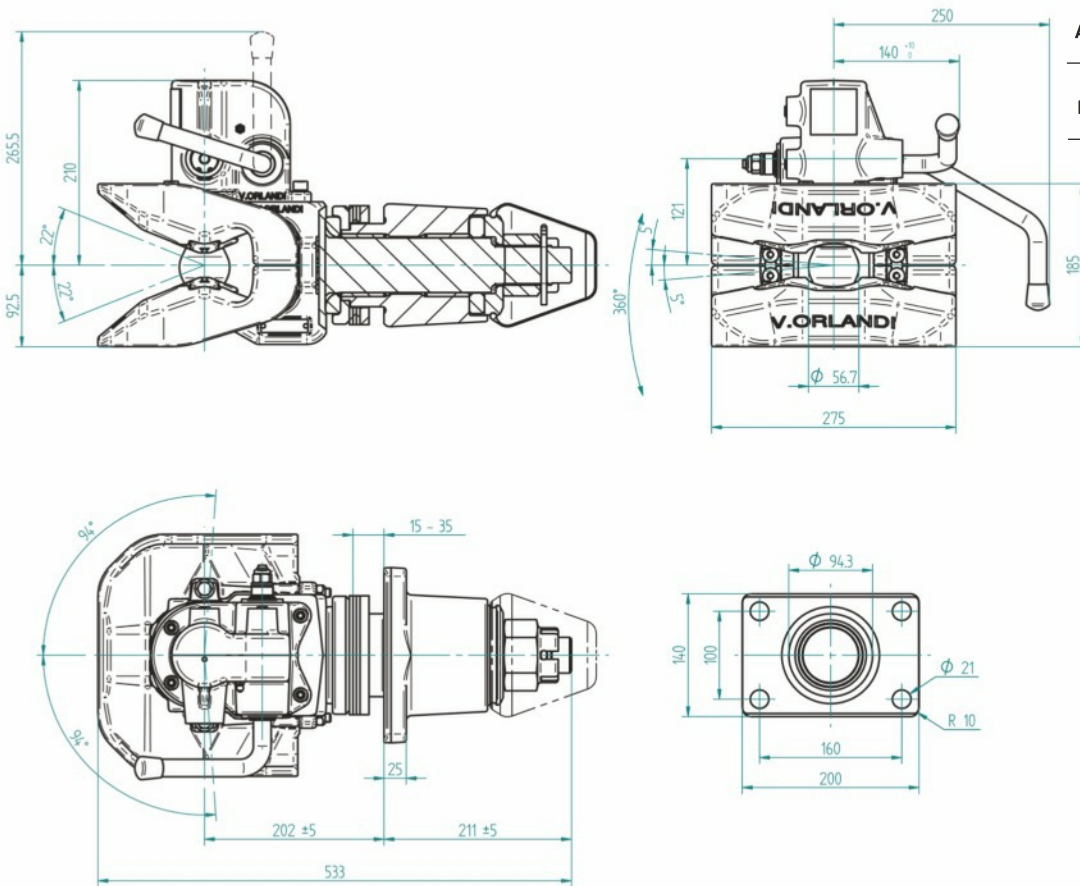

# E 57

Ganci automatici  
Automatic couplings  
Vollautomatische Anhängerkupplungen  
Crochets automatiques  
Автоматические крюки

Per occhielli - For drawbar eyes  
Für Zugösen - Pour anneaux  
Для серег

**57,5** SWEDISH STD

Dati tecnici Technical data Technische Daten Données techniques Технические данные									
Tipo Type Typ Type Тип	Codice Article number Artikelnummer Code article Код	Flangia Hole pattern Lochbild Entraxe Фланец mm	Valore D D-Value D-Wert Valeur D Величина D kN	Valore Dc Dc-Value Dc-Wert Valeur Dc Величина Dc kN	Massa S S-Load S-Last Masse S Масса S kg	Valore V V-Value V-Wert Valeur V Величина V kN	Peso Weight Gewicht Poids Вес kg	ECE R55-01	
								Classe Class Klasse Classe Класс	Omologazione Homologation Genehmigung Homologation Сертификация
E 575	GE575A0 GE575B0	160x100	300	145	1000	95	60	S	ECE R55-01
					3000	60			