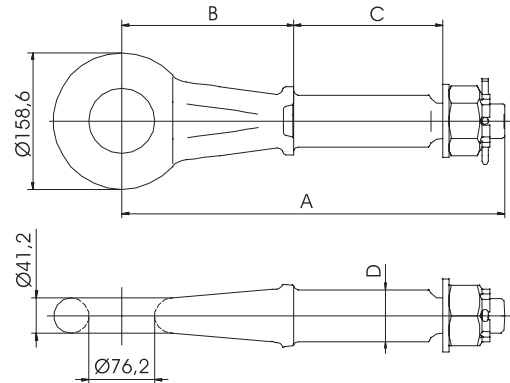

Occhioni sfilabili
Removable drawbar eyes
Zugösen mit Schraubende
Anneaux a scrou
Съемные серьги

CUNA 438/55 • ECE R55-01

Tipo Type Typ Type Тип	Codice Article number Artikelnummer Code article Код	A mm	B mm	C mm	D mm	Peso rimorchiabile Total trailer weight Anhängelast Capacité de traction Буксируемый вес t	Valore-Value-Wert Valeur-Величина		Peso Weight Gewicht Poids Вес kg	Omologazione Homologation Genehmigung Homologation Сертификация
							D kN	S kg		
76T02	OC76T02	463	180	210	48	20	-	2500	11,7	RA 1239 F3
76R10	OC76R10	445	200	173	60	-	120	1000	13	-

Barre di traino
Drawbar series
Abschleppstange Serie
Barre de remorquage
Фаркопы

CUNA 438/55 • ECE R55-01

Tipo Type Typ Type Тип	Codice Article number Artikelnummer Code article Код	A mm	Peso rimorchiabile Total trailer weight Anhängelast Capacité de traction Буксируемый вес t	Peso Weight Gewicht Poids Вес kg
OC76B	OC76B02	3400	26	52
	OC76B06	1596	26	21
	OC76B07	2000	26	36