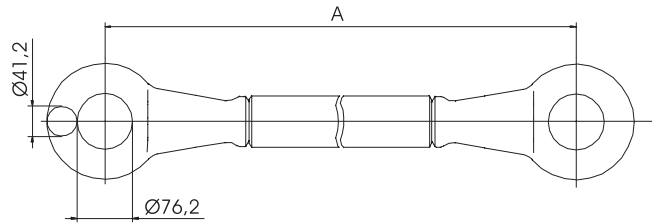

Occhioni sfilabili
Removable drawbar eyes
Zugösen mit Schraubende
Anneaux a scrou
Съемные серьги

CUNA 438/55 • ECE R55-01

Tipo Type Typ Type Тип	Codice Article number Artikelnummer Code article Код	A mm	B mm	C mm	D mm	Peso rimorchiabile Total trailer weight Anhängelast Capacité de traction Буксируемый вес t	Valore-Value-Wert Valeur-Величина		Peso Weight Gewicht Poids Вес kg	Omologazione Homologation Genehmigung Homologation Сертификация
							D kN	S kg		
76T02	OC76T02	463	180	210	48	20	-	2500	11,7	RA 1239 F3
76R10	OC76R10	445	200	173	60	-	120	1000	13	-

Barre di traino
Drawbar series
Abschleppstange Serie
Barre de remorquage
Фаркопы

CUNA 438/55 • ECE R55-01

Tipo Type Typ Type Тип	Codice Article number Artikelnummer Code article Код	A mm	Peso rimorchiabile Total trailer weight Anhängelast Capacité de traction Буксируемый вес t	Peso Weight Gewicht Poids Вес kg
OC76B	OC76B02	3400	26	52
	OC76B06	1596	26	21
	OC76B07	2000	26	36