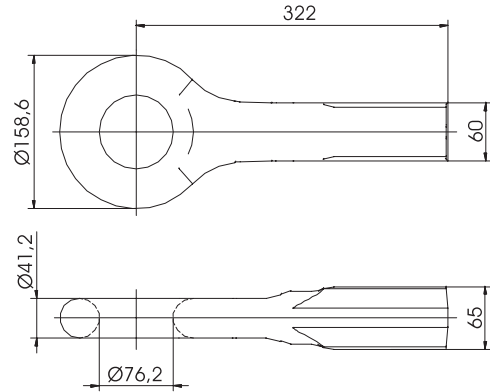

Occhioni a saldare
Weldable drawbar eyes
Einschweißzugösen
Anneaux a souder
Спаянные серьги

CUNA 438/55 • ECE R55-01

Codice Article number Artikelnummer Code article Код	Valore D D-Value D-Wert Valeur D Величина D kN	Peso Weight Gewicht Poids Вес kg
OC76W01	120	10,2

Occhioni a saldare
Weldable drawbar eyes
Einschweißzugösen
Anneaux a souder
Спаянные серьги

CUNA 438/55 • ECE R55-01

Codice Article number Artikelnummer Code article Код	Peso rimorchiabile Total trailer weight Anhängelast Capacité de traction Буксируемый вес t	Peso Weight Gewicht Poids Вес kg
OC76T04	26	7

Occhioni sfilabili
Removable drawbar eyes
Zugösen mit Schraubende
Anneaux a écrou
Съемные серьги

NATO STANDARD

Codice Article number Artikelnummer Code article Код	A mm	B mm	C mm	D mm	Peso rimorchiabile Total trailer weight Anhängelast Capacité de traction Буксируемый вес t	Valore-Value-Wert Valeur-Величина		Peso Weight Gewicht Poids Вес kg
						D kN	S kg	
OC76R10	445	200	173	60	-	120	1000	13

Barre di traino
Drawbar series
Abschleppstange Serie
Barre de remorquage
Фаркопы

NATO STANDARD

Codice Article number Artikelnummer Code article Код	A mm	Peso rimorchiabile Total trailer weight Anhängelast Capacité de traction Буксируемый вес t	Peso Weight Gewicht Poids Вес kg
OC76B02	3400	26	52
OC76B06	1596	26	21
OC76B07	2000	26	36