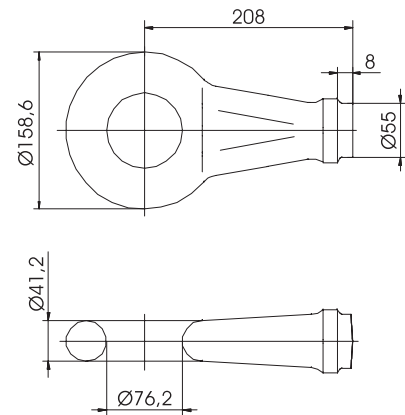

Occhioni a saldare
Weldable drawbar eyes
Einschweißzugösen
Anneaux a souder
Спаянные серьги

CUNA 438/55 • ECE R55-01

Codice Article number Artikelnummer Code article Код	Valore D D-Value D-Wert Valeur D Величина D kN	Peso Weight Gewicht Poids Вес kg
OC76W01	120	10,2

Occhioni a saldare
Weldable drawbar eyes
Einschweißzugösen
Anneaux a souder
Спаянные серьги

CUNA 438/55 • ECE R55-01

Codice Article number Artikelnummer Code article Код	Peso rimorchiabile Total trailer weight Anhängelast Capacité de traction Буксируемый вес t	Peso Weight Gewicht Poids Вес kg
OC76T04	26	7

Occhioni sfilabili
Removable drawbar eyes
Zugösen mit Schraubende
Anneaux a écrou
Съемные серьги

NATO STANDARD

Codice Article number Artikelnummer Code article Код	A mm	B mm	C mm	D mm	Peso rimorchiabile Total trailer weight Anhängelast Capacité de traction Буксируемый вес t	Valore-Value-Wert Valeur-Величина		Peso Weight Gewicht Poids Вес kg
						D kN	S kg	
OC76R10	445	200	173	60	-	120	1000	13

Barre di traino
Drawbar series
Abschleppstange Serie
Barre de remorquage
Фаркопы

NATO STANDARD

Codice Article number Artikelnummer Code article Код	A mm	Peso rimorchiabile Total trailer weight Anhängelast Capacité de traction Буксируемый вес t	Peso Weight Gewicht Poids Вес kg
OC76B02	3400	26	52
OC76B06	1596	26	21
OC76B07	2000	26	36