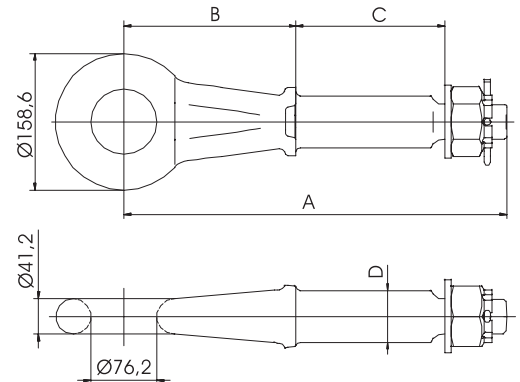

Occhioni a saldare
Weldable drawbar eyes
Einschweißzugösen
Anneaux a souder
Спаянные серьги

CUNA 438/55 • ECE R55-01

Codice Article number Artikelnummer Code article Код	Valore D D-Value D-Wert Valeur D Величина D kN	Peso Weight Gewicht Poids Вес kg
OC76W01	120	10,2

Occhioni a saldare
Weldable drawbar eyes
Einschweißzugösen
Anneaux a souder
Спаянные серьги

CUNA 438/55 • ECE R55-01

Codice Article number Artikelnummer Code article Код	Peso rimorchiabile Total trailer weight Anhängelast Capacité de traction Буксируемый вес t	Peso Weight Gewicht Poids Вес kg
OC76T04	26	7

Occhioni sfilabili
Removable drawbar eyes
Zugösen mit Schraubende
Anneaux a écrou
Съемные серьги

NATO STANDARD

Codice Article number Artikelnummer Code article Код	A mm	B mm	C mm	D mm	Peso rimorchiabile Total trailer weight Anhängelast Capacité de traction Буксируемый вес t	Valore-Value-Wert Valeur-Величина		Peso Weight Gewicht Poids Вес kg
						D kN	S kg	
OC76R10	445	200	173	60	-	120	1000	13

Barre di traino
Drawbar series
Abschleppstange Serie
Barre de remorquage
Фаркопы

NATO STANDARD

Codice Article number Artikelnummer Code article Код	A mm	Peso rimorchiabile Total trailer weight Anhängelast Capacité de traction Буксируемый вес t	Peso Weight Gewicht Poids Вес kg
OC76B02	3400	26	52
OC76B06	1596	26	21
OC76B07	2000	26	36