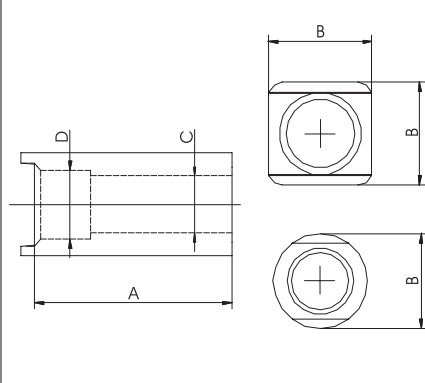

PS008

LOHR KIT

**TRAILER
SIDE**

PS009

**TRUCK
SIDE**

PS010

MANICOTTI - WELDABLE BRACKETS - ZUGÖSENLÄGER - MANCHONS À SOUDER

| Codice Article number Artikelnummer Code article | A (mm) | B (mm) | C (mm) | D (mm) | Occhione applicabile Applicable drawbar eye AnwendbareZügosen Anneaux compatibles |
|---|-----------|-----------|-----------|-----------|--|
| RO00036 | 245 | ○ 80 | 49,2 | 50,2 | 50R09-45R07 |
| RO00038 | 245 | □ 90x90 | 49,2 | 50,2 | 50R09-45R07 |
| RO00039 | 165 | ○ 60 | 41 | - | 45T01 |
| RO00001 | 210 | ○ 89 | 49 | - | 76T02 |
| RO00014 | 258 | ○ 76 | 47,3 | - | 50R05-45R04 |
| RO00041 | 173 | □ 90x90 | 60 | - | 50R10-40R02-57R10-76R10 |
| RO00059 | 185 | □ 90x90 | 60 | 76 | 68R10 |
| RO00060 | 185 | □ 100x100 | 60 | 76 | 68R20 |