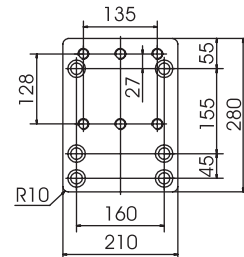

PS007

* Per occhiioni tipo OC68F8E
For Drawbar eye type OC68F8E
Für Zugösen typ OC68F8E
Pour Anneau type OC68F8E

| Tipo Type Typ Type | Codice Article number Artikelnummer Code article | A (mm) | B (mm) | C (mm) | D (mm) | E (mm) | F (mm) | G (mm) |
|-----------------------------|---|--|-----------|-----------|-----------|-----------|-----------|-----------|
| PS001 | PS00100 | 162 | 162 | | | | | |
| PS002 | PS00200 | 200 | 200 | 100 | 110 | 110 | M16 | 30 |
| PS003 | PS00300 | 160 | 240 | | | | | |
| PS004 | PS00400 | vedi disegno - see drawing - voir illustration | | | | | | |
| PS005 | PS00500 | 190 | 200 | 130 | 130 | 130 | M20 | 40 |
| PS006 | PS00600 | 210 | 210 | 140 | 160 | - | M16 | 40 |
| PS007 | PS00700 | vedi disegno - see drawing - voir illustration | | | | | | |
| PS008 | PS00800 | vedi disegno - see drawing - voir illustration | | | | | | |
| PS009 | PS00900 | vedi disegno - see drawing - voir illustration | | | | | | |
| PS010 | PS01000 | vedi disegno - see drawing - voir illustration | | | | | | |

PS008

LOHR KIT

**TRAILER
SIDE**

PS009

**TRUCK
SIDE**

PS010

MANICOTTI - WELDABLE BRACKETS - ZUGÖSENLÄGER - MANCHONS À SOUDER

| Codice Article number Artikelnummer Code article | A (mm) | B (mm) | C (mm) | D (mm) | Occhione applicabile Applicable drawbar eye AnwendbareZügosen Anneaux compatibles |
|---|-----------|-----------|-----------|-----------|--|
| RO00036 | 245 | ○ 80 | 49,2 | 50,2 | 50R09-45R07 |
| RO00038 | 245 | □ 90x90 | 49,2 | 50,2 | 50R09-45R07 |
| RO00039 | 165 | ○ 60 | 41 | - | 45T01 |
| RO00001 | 210 | ○ 89 | 49 | - | 76T02 |
| RO00014 | 258 | ○ 76 | 47,3 | - | 50R05-45R04 |
| RO00041 | 173 | □ 90x90 | 60 | - | 50R10-40R02-57R10-76R10 |
| RO00059 | 185 | □ 90x90 | 60 | 76 | 68R10 |
| RO00060 | 185 | □ 100x100 | 60 | 76 | 68R20 |