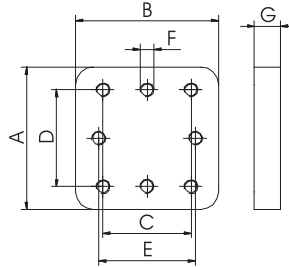

PIASTRE A SALDARE - WELD IN PLATES - ANSCHWEIßPLATTEN - PLAQUES À SOUDER