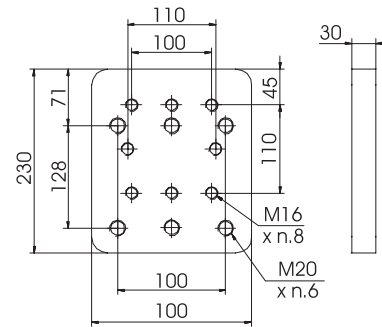

PIASTRE A SALDARE - WELD IN PLATES - ANSCHWEIßPLATTEN - PLAQUES À SOUDER