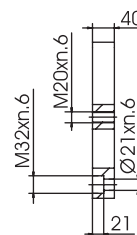

PS007

* Per occhiioni tipo OC68F8E
For Drawbar eye type OC68F8E
Für Zugösen typ OC68F8E
Pour Anneau type OC68F8E

| Tipo Type Typ Type | Codice Article number Artikelnummer Code article | A (mm) | B (mm) | C (mm) | D (mm) | E (mm) | F (mm) | G (mm) |
|-----------------------------|---|--|-----------|-----------|-----------|-----------|-----------|-----------|
| PS001 | PS00100 | 162 | 162 | | | | | |
| PS002 | PS00200 | 200 | 200 | 100 | 110 | 110 | M16 | 30 |
| PS003 | PS00300 | 160 | 240 | | | | | |
| PS004 | PS00400 | vedi disegno - see drawing - voir illustration | | | | | | |
| PS005 | PS00500 | 190 | 200 | 130 | 130 | 130 | M20 | 40 |
| PS006 | PS00600 | 210 | 210 | 140 | 160 | - | M16 | 40 |
| PS007 | PS00700 | vedi disegno - see drawing - voir illustration | | | | | | |
| PS008 | PS00800 | vedi disegno - see drawing - voir illustration | | | | | | |
| PS009 | PS00900 | vedi disegno - see drawing - voir illustration | | | | | | |
| PS010 | PS01000 | vedi disegno - see drawing - voir illustration | | | | | | |

PS008

LOHR KIT

**TRAILER
SIDE**

PS009

**TRUCK
SIDE**

PS010

MANICOTTI - WELDABLE BRACKETS - ZUGÖSENLÄGER - MANCHONS À SOUDER

| Codice Article number Artikelnummer Code article | A (mm) | B (mm) | C (mm) | D (mm) | Occhione applicabile Applicable drawbar eye AnwendbareZügosen Anneaux compatibles |
|---|-----------|-----------|-----------|-----------|--|
| RO00036 | 245 | ○ 80 | 49,2 | 50,2 | 50R09-45R07 |
| RO00038 | 245 | □ 90x90 | 49,2 | 50,2 | 50R09-45R07 |
| RO00039 | 165 | ○ 60 | 41 | - | 45T01 |
| RO00001 | 210 | ○ 89 | 49 | - | 76T02 |
| RO00014 | 258 | ○ 76 | 47,3 | - | 50R05-45R04 |
| RO00041 | 173 | □ 90x90 | 60 | - | 50R10-40R02-57R10-76R10 |
| RO00059 | 185 | □ 90x90 | 60 | 76 | 68R10 |
| RO00060 | 185 | □ 100x100 | 60 | 76 | 68R20 |