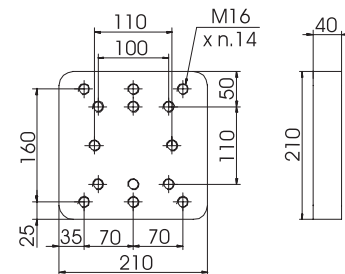

PS007

* Per occhiioni tipo OC68F8E
For Drawbar eye type OC68F8E
Für Zugösen typ OC68F8E
Pour Anneau type OC68F8E

| Tipo Type Typ Type | Codice Article number Artikelnummer Code article | A (mm) | B (mm) | C (mm) | D (mm) | E (mm) | F (mm) | G (mm) |
|-----------------------------|---|--|-----------|-----------|-----------|-----------|-----------|-----------|
| PS001 | PS00100 | 162 | 162 | | | | | |
| PS002 | PS00200 | 200 | 200 | 100 | 110 | 110 | M16 | 30 |
| PS003 | PS00300 | 160 | 240 | | | | | |
| PS004 | PS00400 | vedi disegno - see drawing - voir illustration | | | | | | |
| PS005 | PS00500 | 190 | 200 | 130 | 130 | 130 | M20 | 40 |
| PS006 | PS00600 | 210 | 210 | 140 | 160 | - | M16 | 40 |
| PS007 | PS00700 | vedi disegno - see drawing - voir illustration | | | | | | |
| PS008 | PS00800 | vedi disegno - see drawing - voir illustration | | | | | | |
| PS009 | PS00900 | vedi disegno - see drawing - voir illustration | | | | | | |
| PS010 | PS01000 | vedi disegno - see drawing - voir illustration | | | | | | |

PS008

LOHR KIT

**TRAILER
SIDE**

PS009

**TRUCK
SIDE**

PS010

MANICOTTI - WELDABLE BRACKETS - ZUGÖSENLÄGER - MANCHONS À SOUDER

| Codice Article number Artikelnummer Code article | A (mm) | B (mm) | C (mm) | D (mm) | Occhione applicabile Applicable drawbar eye AnwendbareZügosen Anneaux compatibles |
|---|-----------|-----------|-----------|-----------|--|
| RO00036 | 245 | ○ 80 | 49,2 | 50,2 | 50R09-45R07 |
| RO00038 | 245 | □ 90x90 | 49,2 | 50,2 | 50R09-45R07 |
| RO00039 | 165 | ○ 60 | 41 | - | 45T01 |
| RO00001 | 210 | ○ 89 | 49 | - | 76T02 |
| RO00014 | 258 | ○ 76 | 47,3 | - | 50R05-45R04 |
| RO00041 | 173 | □ 90x90 | 60 | - | 50R10-40R02-57R10-76R10 |
| RO00059 | 185 | □ 90x90 | 60 | 76 | 68R10 |
| RO00060 | 185 | □ 100x100 | 60 | 76 | 68R20 |