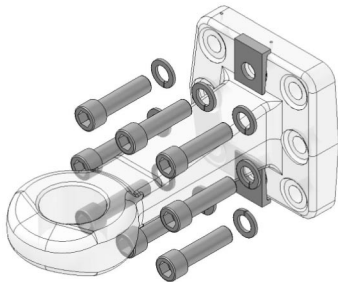

PS008

LOHR KIT

**TRAILER
SIDE**

PS009

**TRUCK
SIDE**

PS010

MANICOTTI - WELDABLE BRACKETS - ZUGÖSENLÄGER - MANCHONS À SOUDER

| Codice Article number Artikelnummer Code article | A (mm) | B (mm) | C (mm) | D (mm) | Occhione applicabile Applicable drawbar eye AnwendbareZügosen Anneaux compatibles |
|---|-----------|-----------|-----------|-----------|--|
| RO00036 | 245 | ○ 80 | 49,2 | 50,2 | 50R09-45R07 |
| RO00038 | 245 | □ 90x90 | 49,2 | 50,2 | 50R09-45R07 |
| RO00039 | 165 | ○ 60 | 41 | - | 45T01 |
| RO00001 | 210 | ○ 89 | 49 | - | 76T02 |
| RO00014 | 258 | ○ 76 | 47,3 | - | 50R05-45R04 |
| RO00041 | 173 | □ 90x90 | 60 | - | 50R10-40R02-57R10-76R10 |
| RO00059 | 185 | □ 90x90 | 60 | 76 | 68R10 |
| RO00060 | 185 | □ 100x100 | 60 | 76 | 68R20 |

VITI - SCREWS - SCHRAUBEN - VISSERIE

| Per occhioni tipo For Drwbar eye type Für Zügoese Typ Pour Anneau type | Codice Kit Kit Code Bausatz Code Référence |
|---|---|
| 40F60 | RO00025 |
| 40F61 | |
| 50F60 | |
| 57F | RO00055 |
| 50F8 | RO00026 |
| 52F8 | RO00046 |
| 68F8 | RO00058 |

| | |
|------|---------|
| 51F8 | RO00035 |
|------|---------|

BUSSOLA - BUSH - BUCHSE - BAGUES

| Per occhioni tipo For Drwbar eye type Für Zügoese Typ Pour Anneau type | Codice Bussola Bush Code Buchse Code Référence |
|---|---|
| 40W-R | RO00017 |
| 50R | RO00004 |
| 50W01/02/05 | |