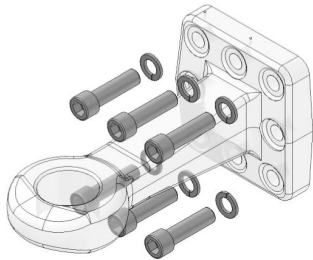

PS008

LOHR KIT

**TRAILER
SIDE**

PS009

**TRUCK
SIDE**

PS010

MANICOTTI - WELDABLE BRACKETS - ZUGÖSENLÄGER - MANCHONS À SOUDER

| Codice Article number Artikelnummer Code article | A (mm) | B (mm) | C (mm) | D (mm) | Occhione applicabile Applicable drawbar eye AnwendbareZügosen Anneaux compatibles |
|---|-----------|-----------|-----------|-----------|--|
| RO00036 | 245 | ○ 80 | 49,2 | 50,2 | 50R09-45R07 |
| RO00038 | 245 | □ 90x90 | 49,2 | 50,2 | 50R09-45R07 |
| RO00039 | 165 | ○ 60 | 41 | - | 45T01 |
| RO00001 | 210 | ○ 89 | 49 | - | 76T02 |
| RO00014 | 258 | ○ 76 | 47,3 | - | 50R05-45R04 |
| RO00041 | 173 | □ 90x90 | 60 | - | 50R10-40R02-57R10-76R10 |
| RO00059 | 185 | □ 90x90 | 60 | 76 | 68R10 |
| RO00060 | 185 | □ 100x100 | 60 | 76 | 68R20 |

VITI - SCREWS - SCHRAUBEN - VISSERIE

| Per occhioni tipo For Drwbar eye type Für Zügoese Typ Pour Anneau type | Codice Kit Kit Code Bausatz Code Référence |
|---|---|
| 40F60 | RO00025 |
| 40F61 | |
| 50F60 | |
| 57F | RO00055 |
| 50F8 | RO00026 |
| 52F8 | RO00046 |
| 68F8 | RO00058 |

| | |
|------|---------|
| 51F8 | RO00035 |
|------|---------|

BUSSOLA - BUSH - BUCHSE - BAGUES

| Per occhioni tipo For Drwbar eye type Für Zügoese Typ Pour Anneau type | Codice Bussola Bush Code Buchse Code Référence |
|---|---|
| 40W-R | RO00017 |
| 50R | RO00004 |
| 50W01/02/05 | |