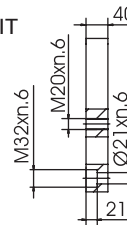

PS007

* Per occhiioni tipo OC68F8E
For Drawbar eye type OC68F8E
Für Zugösen typ OC68F8E
Pour Anneau type OC68F8E

| Tipo Type Typ Type | Codice Article number Artikelnummer Code article | A (mm) | B (mm) | C (mm) | D (mm) | E (mm) | F (mm) | G (mm) |
|-----------------------------|---|--|-----------|-----------|-----------|-----------|-----------|-----------|
| PS001 | PS00100 | 162 | 162 | | | | | |
| PS002 | PS00200 | 200 | 200 | 100 | 110 | 110 | M16 | 30 |
| PS003 | PS00300 | 160 | 240 | | | | | |
| PS004 | PS00400 | vedi disegno - see drawing - voir illustration | | | | | | |
| PS005 | PS00500 | 190 | 200 | 130 | 130 | 130 | M20 | 40 |
| PS006 | PS00600 | 210 | 210 | 140 | 160 | - | M16 | 40 |
| PS007 | PS00700 | vedi disegno - see drawing - voir illustration | | | | | | |
| PS008 | PS00800 | vedi disegno - see drawing - voir illustration | | | | | | |
| PS009 | PS00900 | vedi disegno - see drawing - voir illustration | | | | | | |
| PS010 | PS01000 | vedi disegno - see drawing - voir illustration | | | | | | |

PS008

LOHR KIT

**TRAILER
SIDE**

PS009

**TRUCK
SIDE**

PS010

MANICOTTI - WELDABLE BRACKETS - ZUGÖSENLÄGER - MANCHONS À SOUDER

| Codice Article number Artikelnummer Code article | A (mm) | B (mm) | C (mm) | D (mm) | Occhione applicabile Applicable drawbar eye AnwendbareZügosen Anneaux compatibles |
|---|-----------|-----------|-----------|-----------|--|
| RO00036 | 245 | ○ 80 | 49,2 | 50,2 | 50R09-45R07 |
| RO00038 | 245 | □ 90x90 | 49,2 | 50,2 | 50R09-45R07 |
| RO00039 | 165 | ○ 60 | 41 | - | 45T01 |
| RO00001 | 210 | ○ 89 | 49 | - | 76T02 |
| RO00014 | 258 | ○ 76 | 47,3 | - | 50R05-45R04 |
| RO00041 | 173 | □ 90x90 | 60 | - | 50R10-40R02-57R10-76R10 |
| RO00059 | 185 | □ 90x90 | 60 | 76 | 68R10 |
| RO00060 | 185 | □ 100x100 | 60 | 76 | 68R20 |