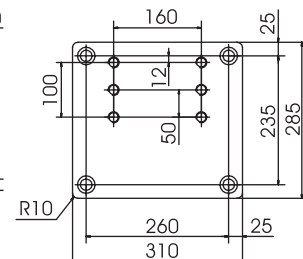

PS007

* Per occhiioni tipo OC68F8E
For Drawbar eye type OC68F8E
Für Zugösen typ OC68F8E
Pour Anneau type OC68F8E

| Tipo Type Typ Type | Codice Article number Artikelnummer Code article | A (mm) | B (mm) | C (mm) | D (mm) | E (mm) | F (mm) | G (mm) |
|-----------------------------|---|--|-----------|-----------|-----------|-----------|-----------|-----------|
| PS001 | PS00100 | 162 | 162 | | | | | |
| PS002 | PS00200 | 200 | 200 | 100 | 110 | 110 | M16 | 30 |
| PS003 | PS00300 | 160 | 240 | | | | | |
| PS004 | PS00400 | vedi disegno - see drawing - voir illustration | | | | | | |
| PS005 | PS00500 | 190 | 200 | 130 | 130 | 130 | M20 | 40 |
| PS006 | PS00600 | 210 | 210 | 140 | 160 | - | M16 | 40 |
| PS007 | PS00700 | vedi disegno - see drawing - voir illustration | | | | | | |
| PS008 | PS00800 | vedi disegno - see drawing - voir illustration | | | | | | |
| PS009 | PS00900 | vedi disegno - see drawing - voir illustration | | | | | | |
| PS010 | PS01000 | vedi disegno - see drawing - voir illustration | | | | | | |

PS008

LOHR KIT

**TRAILER
SIDE**

PS009

**TRUCK
SIDE**

PS010

MANICOTTI - WELDABLE BRACKETS - ZUGÖSENLÄGER - MANCHONS À SOUDER

| Codice Article number Artikelnummer Code article | A (mm) | B (mm) | C (mm) | D (mm) | Occhione applicabile Applicable drawbar eye AnwendbareZügosen Anneaux compatibles |
|---|-----------|-----------|-----------|-----------|--|
| RO00036 | 245 | ○ 80 | 49,2 | 50,2 | 50R09-45R07 |
| RO00038 | 245 | □ 90x90 | 49,2 | 50,2 | 50R09-45R07 |
| RO00039 | 165 | ○ 60 | 41 | - | 45T01 |
| RO00001 | 210 | ○ 89 | 49 | - | 76T02 |
| RO00014 | 258 | ○ 76 | 47,3 | - | 50R05-45R04 |
| RO00041 | 173 | □ 90x90 | 60 | - | 50R10-40R02-57R10-76R10 |
| RO00059 | 185 | □ 90x90 | 60 | 76 | 68R10 |
| RO00060 | 185 | □ 100x100 | 60 | 76 | 68R20 |