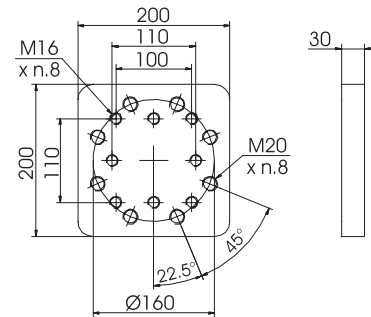

PS007

* Per occhiioni tipo OC68F8E
For Drawbar eye type OC68F8E
Für Zugösen typ OC68F8E
Pour Anneau type OC68F8E

| Tipo Type Typ Type | Codice Article number Artikelnummer Code article | A (mm) | B (mm) | C (mm) | D (mm) | E (mm) | F (mm) | G (mm) |
|-----------------------------|---|--|-----------|-----------|-----------|-----------|-----------|-----------|
| PS001 | PS00100 | 162 | 162 | | | | | |
| PS002 | PS00200 | 200 | 200 | 100 | 110 | 110 | M16 | 30 |
| PS003 | PS00300 | 160 | 240 | | | | | |
| PS004 | PS00400 | vedi disegno - see drawing - voir illustration | | | | | | |
| PS005 | PS00500 | 190 | 200 | 130 | 130 | 130 | M20 | 40 |
| PS006 | PS00600 | 210 | 210 | 140 | 160 | - | M16 | 40 |
| PS007 | PS00700 | vedi disegno - see drawing - voir illustration | | | | | | |
| PS008 | PS00800 | vedi disegno - see drawing - voir illustration | | | | | | |
| PS009 | PS00900 | vedi disegno - see drawing - voir illustration | | | | | | |
| PS010 | PS01000 | vedi disegno - see drawing - voir illustration | | | | | | |

PS008

LOHR KIT

**TRAILER
SIDE**

PS009

**TRUCK
SIDE**

PS010

MANICOTTI - WELDABLE BRACKETS - ZUGÖSENLÄGER - MANCHONS À SOUDER

| Codice Article number Artikelnummer Code article | A (mm) | B (mm) | C (mm) | D (mm) | Occhione applicabile Applicable drawbar eye AnwendbareZügosen Anneaux compatibles |
|---|-----------|-----------|-----------|-----------|--|
| RO00036 | 245 | ○ 80 | 49,2 | 50,2 | 50R09-45R07 |
| RO00038 | 245 | □ 90x90 | 49,2 | 50,2 | 50R09-45R07 |
| RO00039 | 165 | ○ 60 | 41 | - | 45T01 |
| RO00001 | 210 | ○ 89 | 49 | - | 76T02 |
| RO00014 | 258 | ○ 76 | 47,3 | - | 50R05-45R04 |
| RO00041 | 173 | □ 90x90 | 60 | - | 50R10-40R02-57R10-76R10 |
| RO00059 | 185 | □ 90x90 | 60 | 76 | 68R10 |
| RO00060 | 185 | □ 100x100 | 60 | 76 | 68R20 |