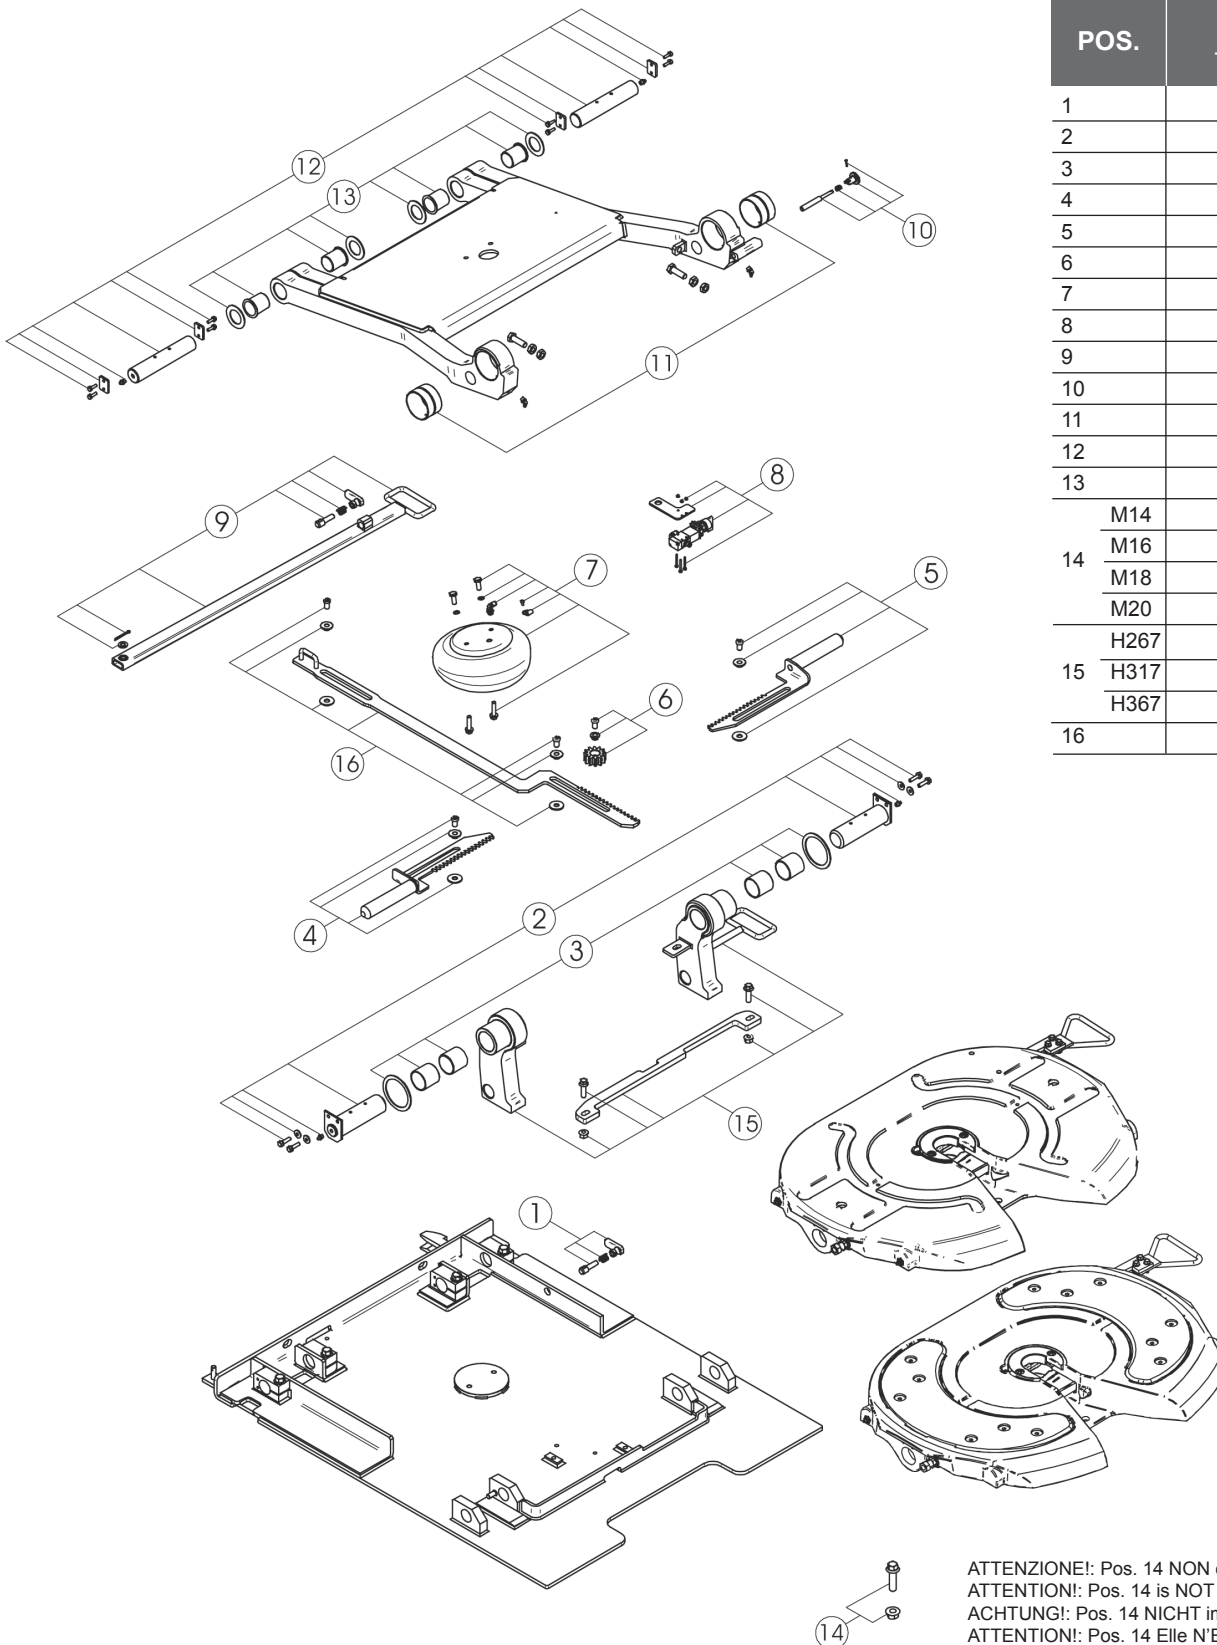

FDH

Ricambi - Spare parts
Ersatzteile - Pièces de rechange
Запчасти

POS.	Tutti i tipi All types Alle Typen Tous les types Все типы
1	RR00186
2	RR00187
3	RR00171
4	RR00172
5	RR00173
6	RR00174
7	RR00175
8	RR00176
9	RR00177
10	RR00178
11	RR00179
12	RR00180
13	RR00181
14	M14 RR00182
	M16 RR00183
	M18 RR00184
	M20 RR00185
	H267 RR00188
15	H317 RR00189
	H367 RR00190
16	RR00191

ATTENZIONE! Pos. 14 NON è inclusa.
ATTENTION! Pos. 14 is NOT included.
ACHTUNG! Pos. 14 NICHT im lieferumfang.
ATTENTION! Pos. 14 Elle N'EST PAS comprises.