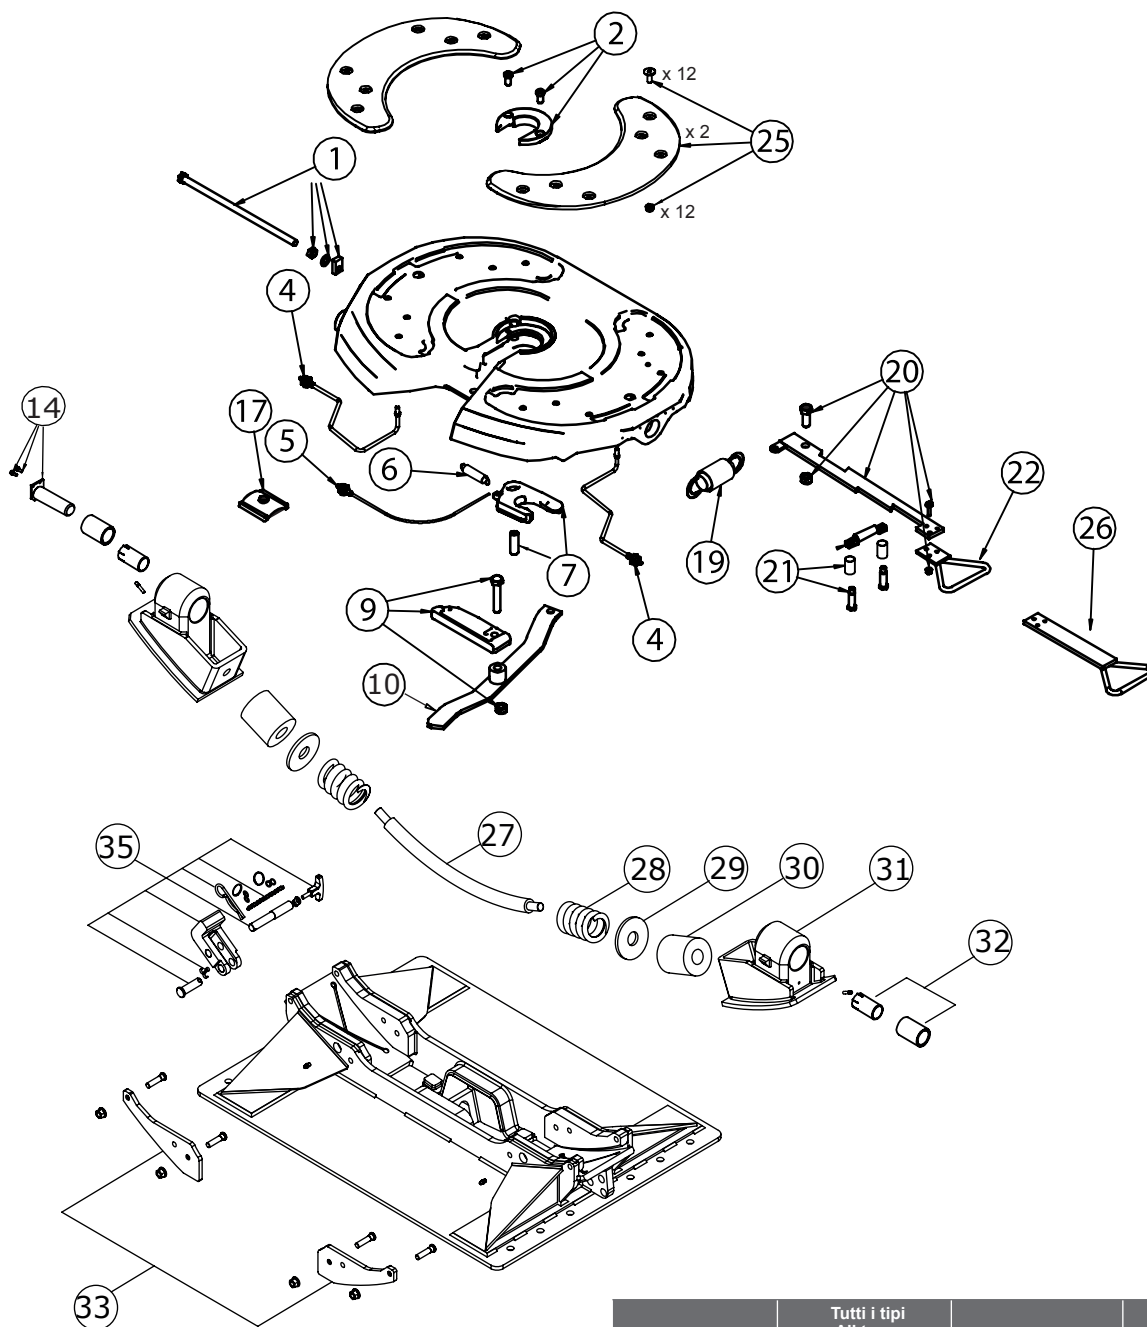

RP10-K

Ricambi - Spare parts
Ersatzteile - Pièces de rechange
Запчасти

POS.	Tutti i tipi All types Alle Typen Tous les types Все типы	POS.	Tutti i tipi All types Alle Typen Tous les types Все типы
1	RR00222	22	RR00079
2	RR00055	25	RR00279
4	RR00056	26	RR00083
5	RR00057	27	RR00216
6	RR00058	28 (x 2)	RR00217
7	RR00059	29 (x 2)	RR00218
9	RR00060	30 (x 2)	RR00219
14	RR00280	31 (x 2)	RR00220
17	RR00065	32 (x 2+2)	RR00221
19	RR00037	33	RR00223
20	RR00078	35	RR00245
21	RR00048		