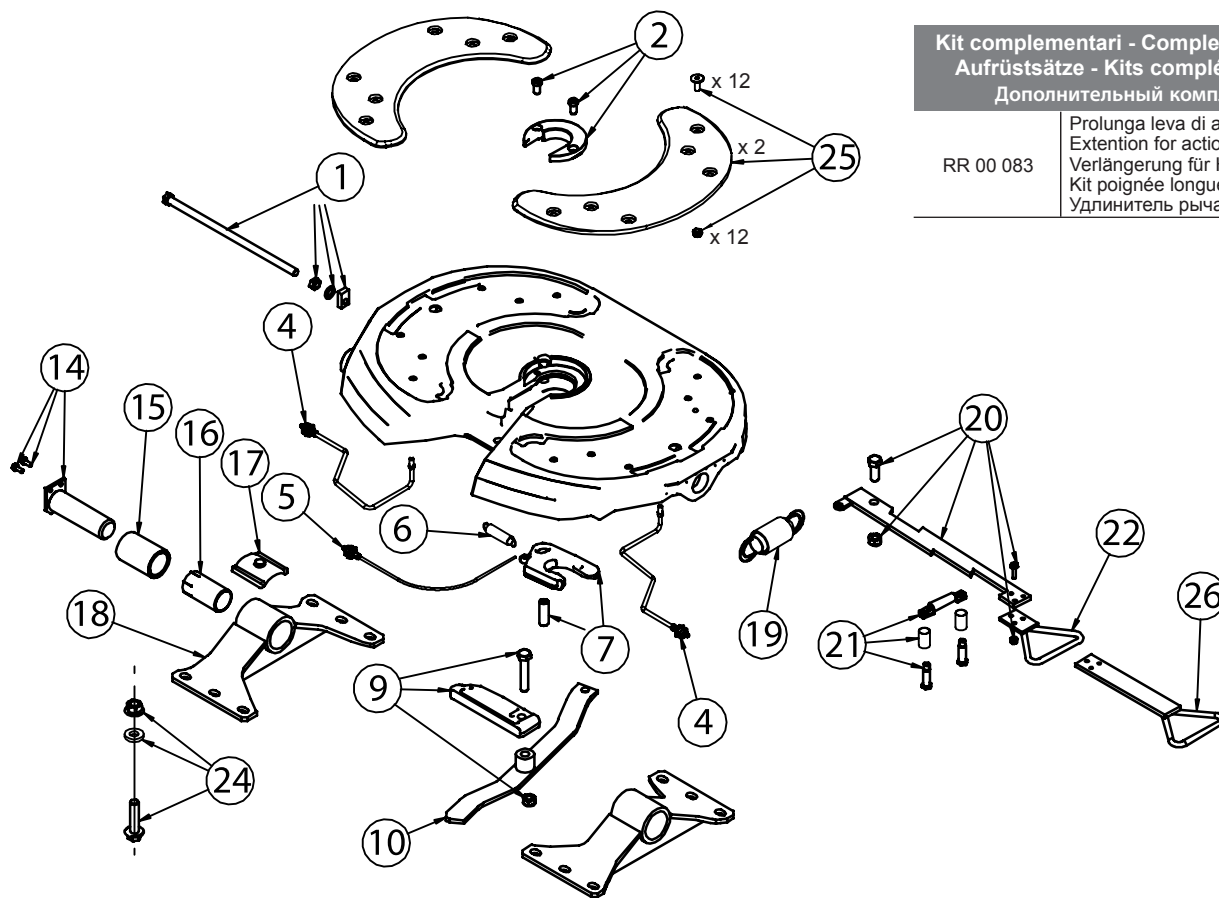

## RP10-P

Ricambi - Spare parts  
Ersatzteile - Pièces de rechange  
Запчасти

Kit complementari - Complementary kits  
Aufrüstätze - Kits complémentaires  
Дополнительный комплект

RR 00 083

Prolunga leva di apertura  
Extention for action lever  
Verlängerung für Handhebel  
Kit poignée longue  
Удлинитель рычага открытия

POS.	Tutti i tipi All types Alle Typen Tous les types Все типы	F2P1B10	F2P1B20	F2P1B30	F2P1B40	F2P1G10	F2P1G20	F2P1G30	F2P1G40
1	RR00054								
2	RR00055								
4						RR00056	RR00056	RR00056	RR00056
5	RR00057								
6	RR00058								
7	RR00059								
9	RR00060								
10	RR00061								
14	RR00062								
15	RR00063								
16	RR00064								
17	RR00065								
18		RR00069	RR00070	RR00071	RR00192	RR00069	RR00070	RR00071	RR00192
19	RR00037								
20	RR00078								
21	RR00048								
22	RR00079								
25		RR00279	RR00279	RR00279	RR00279				
<b>KIT</b>									
24	RR00050								
26	RR00083								
2-6-7	RR00082								
15-16-17	RR00084								