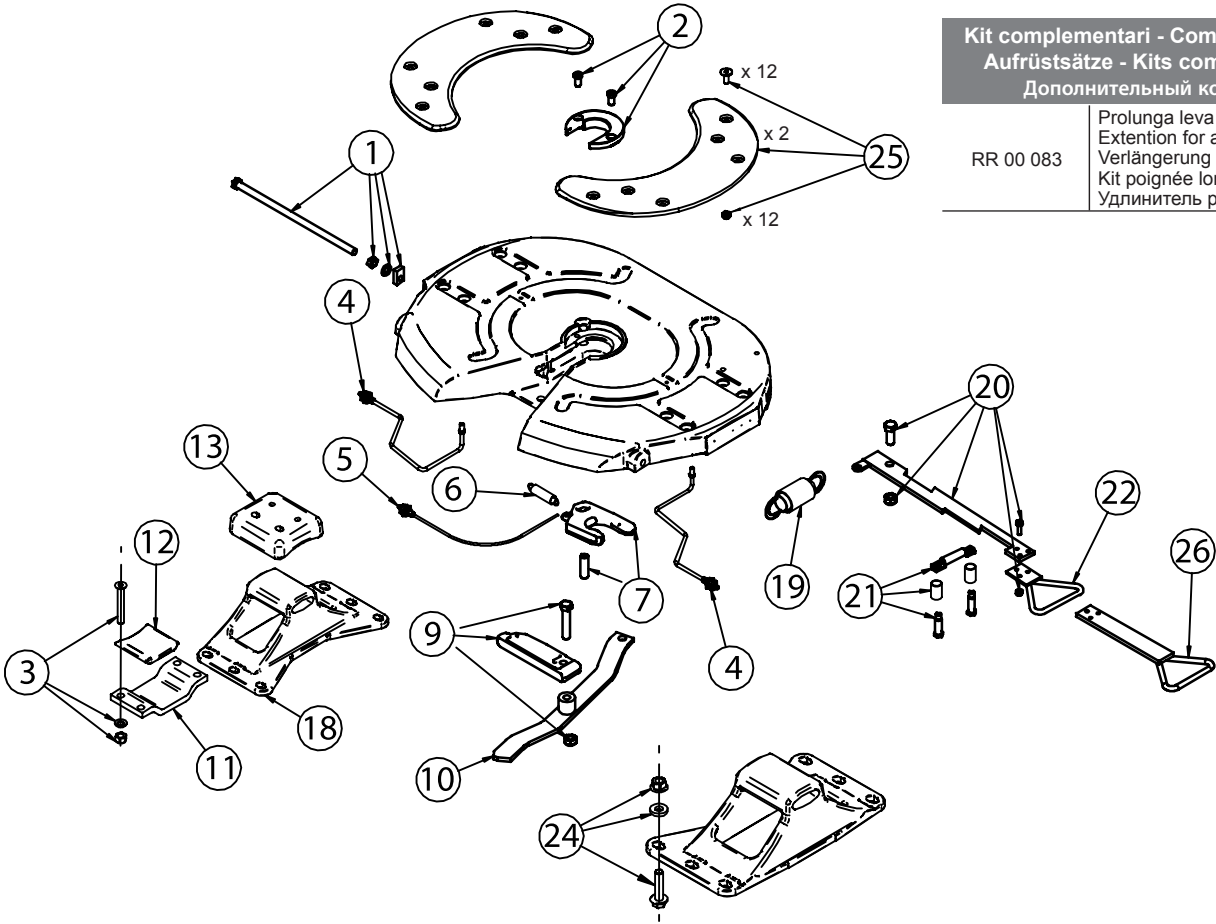

RP50-T

Ricambi - Spare parts
Ersatzteile - Pièces de rechange
Запчасти

Kit complementari - Complementary kits
Aufrüstsätze - Kits complémentaires
Дополнительный комплект

RR 00 083

Prolunga leva di apertura
Extention for action lever
Verlängerung für Handhebel
Kit poignée longue
Удлинитель рычага открытия

POS.	Tutti i tipi - All types Alle Typen Tous les types Все типы	F2T2B20	F2T2B30	F2T2G20	F2T2G30
1	RR00054				
2	RR00055				
3	RR00019				
4				RR00056	RR00056
5	RR00057				
6	RR00058				
7	RR00059				
9	RR00060				
10	RR00061				
11	RR00007				
12	RR00006				
13	RR00005				
18		RR00072	RR00073	RR00072	RR00073
19	RR00037				
20	RR00078				
21	RR00048				
22	RR00079				
25		RR00279	RR00279		
KIT					
24	RR00050				
26	RR00083				
2-6-7	RR00082				
3-12-13	RR00031				