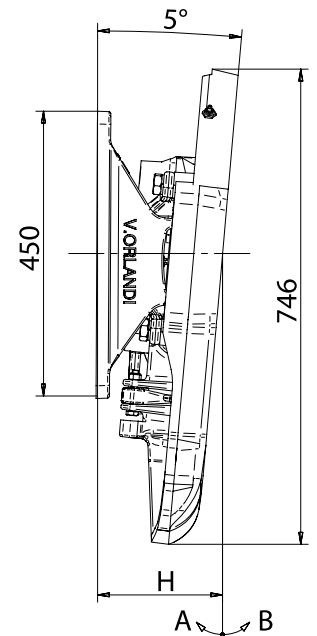

Kit complementari - Complementary kits Aufrüstsätze - Kits complémentaires Дополнительный комплект

RR 00 083	Prolunga leva di apertura Extension for action lever Verlängerung für Handhebel Kit poignée longue Удлинитель рычага открытия
RR 00 159	Kit di conversione da 2" a 3,5" Conversion kit from 2" to 3,5" Umrüstsatz von 2" auf 3,5" Kit de transformation 2" en 3,5" Комплект конвертации от 2 "до 3,5"