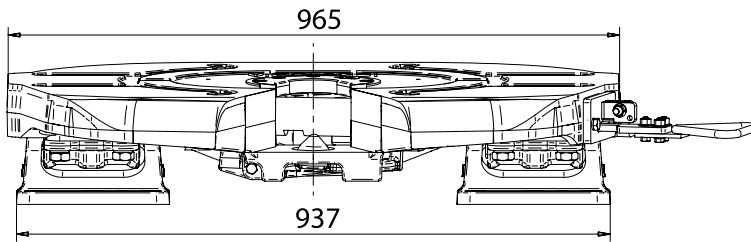

Kit complementari - Complementary kits Aufrüstsätze - Kits complémentaires Дополнительный комплект

RR 00 083	Prolunga leva di apertura Extension for action lever Verlängerung für Handhebel Kit poignée longue Удлинитель рычага открытия
RR 00 159	Kit di conversione da 2" a 3,5" Conversion kit from 2" to 3,5" Umrüstsatz von 2" auf 3,5" Kit de transformation 2" en 3,5" Комплект конвертации от 2 "до 3,5"