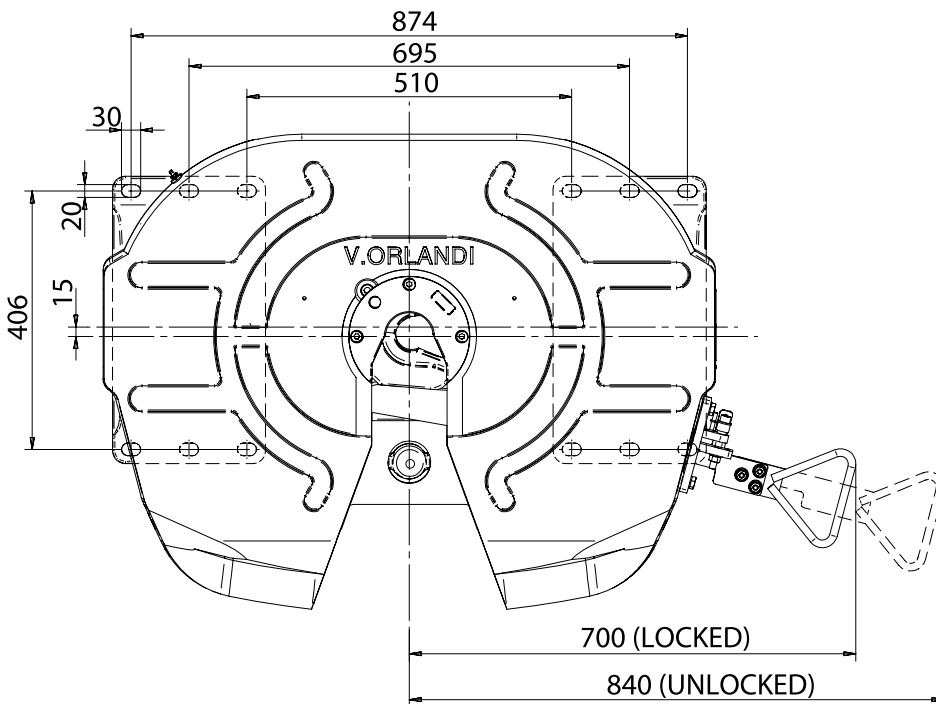

Kit complementari - Complementary kits Aufrüstsätze - Kits complémentaires Дополнительный комплект

RR 00 083	Prolunga leva di apertura Extension for action lever Verlängerung für Handhebel Kit poignée longue Удлинитель рычага открытия
RR 00 159	Kit di conversione da 2" a 3,5" Conversion kit from 2" to 3,5" Umrüstsatz von 2" auf 3,5" Kit de transformation 2" en 3,5" Комплект конвертации от 2 "до 3,5"