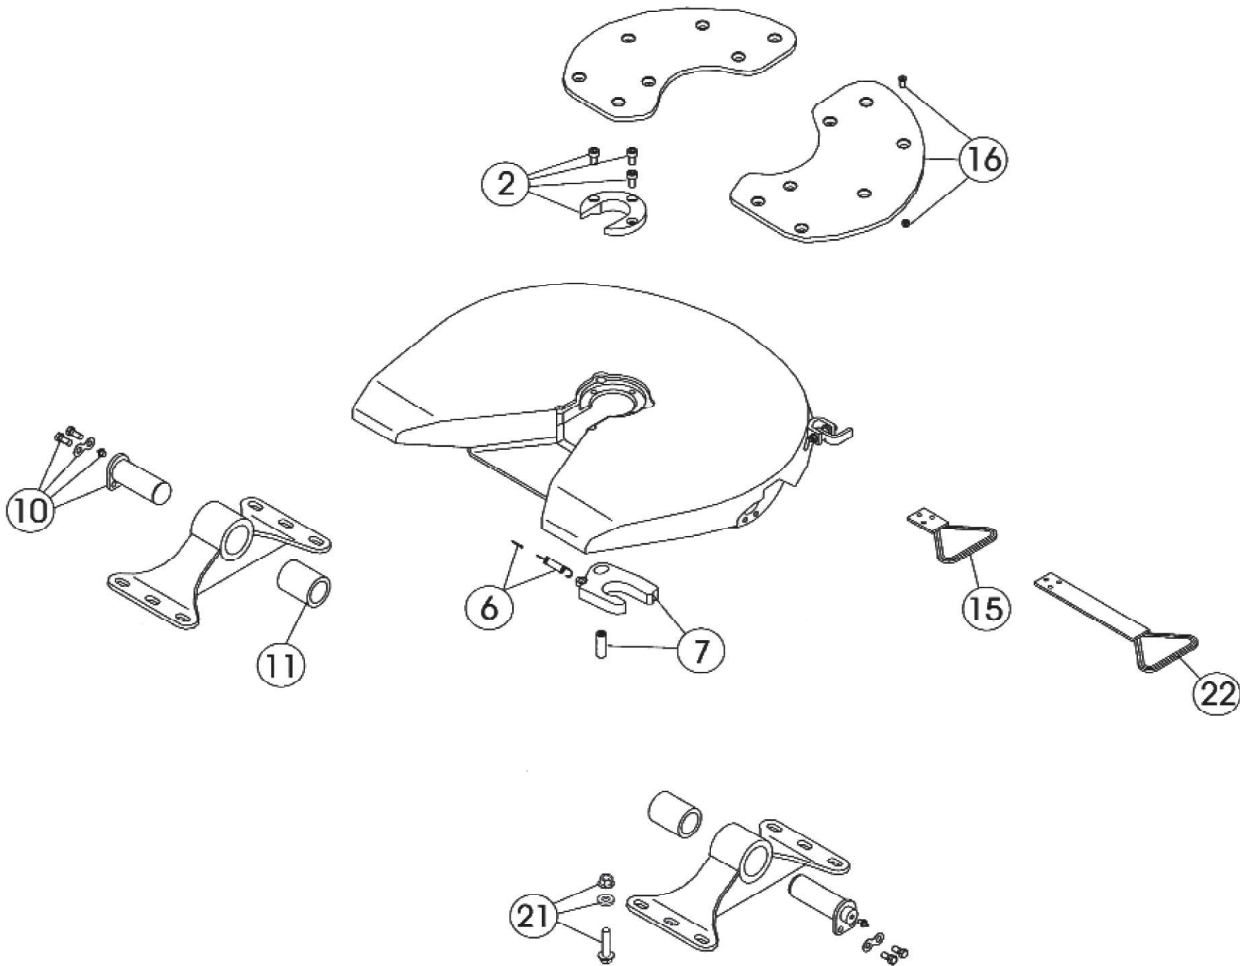

RS08-P

Ricambi - Spare parts
Ersatzteile - Pièces de rechange
Запчасти

Kit complementari - Complementary kits
Aufrüstsätze - Kits complémentaires
Дополнительный комплект

RR 00 083	Prolunga leva di apertura Extention for action lever Verlängerung für Handhebel Kit poignée longue Удлинитель рычага открытия
-----------	---

POS.	Tutti i tipi - All types Alle Typen Tous les types Все типы
10	RR00092
11	RR00093
15	RR00079
16	RR00100
KIT	
21	RR00050
22	RR00083
2-6-7	RR00101